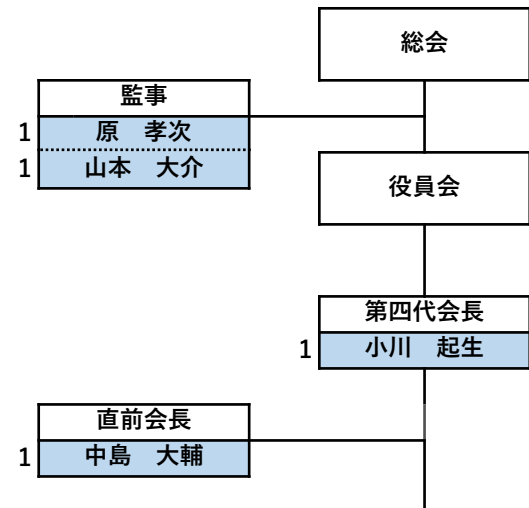

令和8年度 市原商工会議所青年部 組織図(案) スローガン 進化

- 会長 1名
- 直前会長 1名
- 監事 2名
- 運営専務 1名
- 副専務 1名
- 副会長 6名
- 委員長 9名
- 副委員長 18名
- 委員 85名
- 合計 124名
- 理事 35名

出向者

日本商工会議所青年部
・永岡 涼平 (出向者) ・鈴木 和洋 (出向者) ・原 孝次 (出向者)

関東ブロック商工会議所青年部連合会
・石村 優樹 (出向者) ・小倉 啓佑 (出向者) 中島 大輔 (出向者)