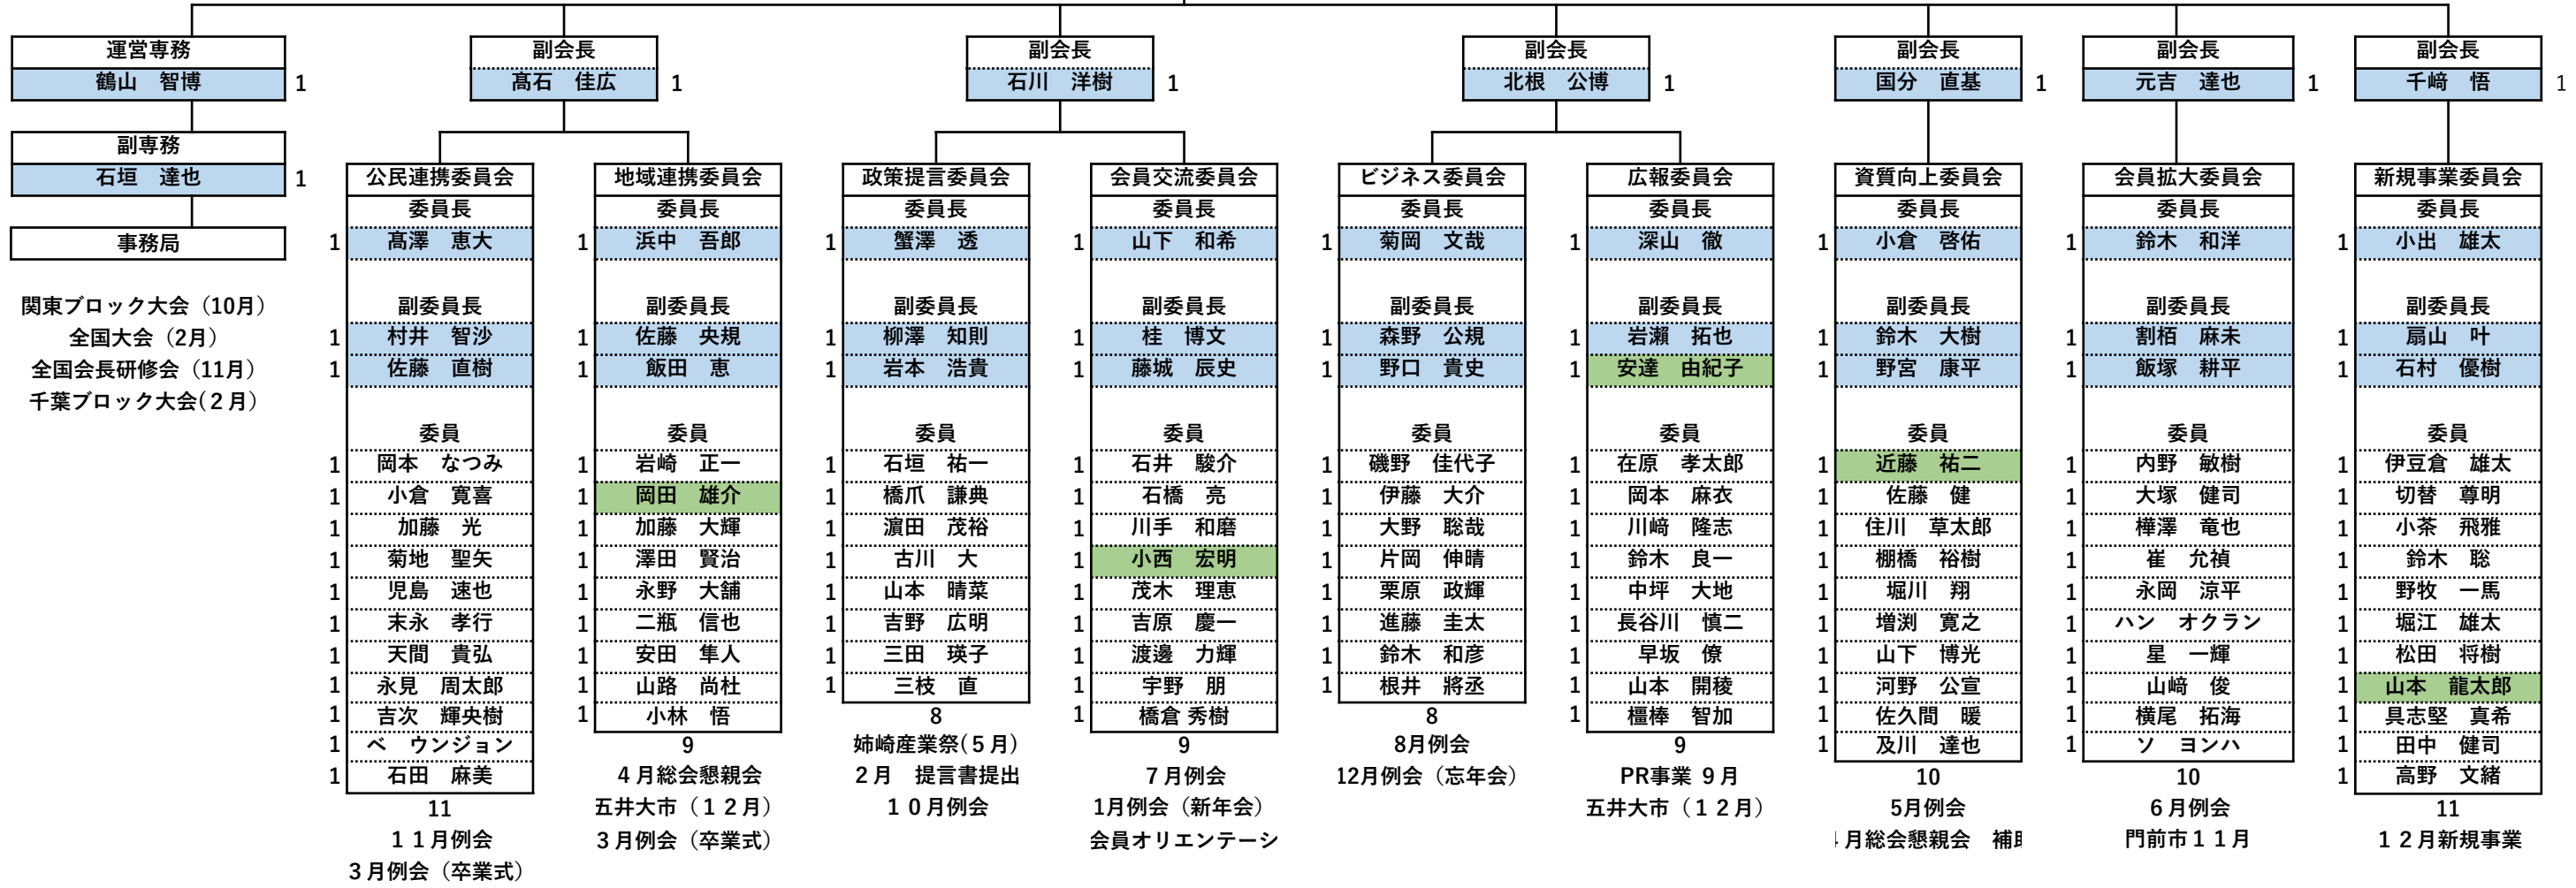

出向者

日本商工会議所青年部
・永岡 涼平 (出向者) ・鈴木 和洋 (出向者) ・原 孝次 (出向者)

関東ブロック商工会議所青年部連合会
・石村 優樹 (出向者) ・小倉 啓佑 (出向者) 中島 大輔 (出向者)

千葉県商工会議所青年部連合会
・高澤 恵大 (出向者) ・岩本 浩貴 (出向代理)